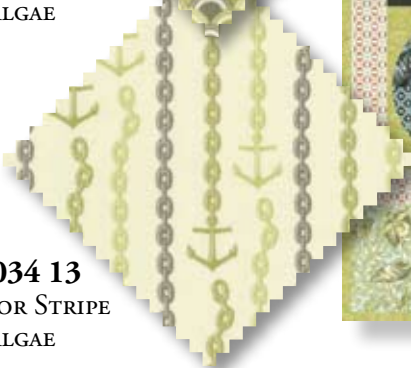

23034 12

ANCHOR STRIPE • DEEP SEA

*moda*

23030 30\*

ATLANTIS • DEEP SEA

23036 14

MERMAIDS TAIL • STORM

23031 12\*

PACIFIC PAISLEY • DEEP SEA

23032 11  
TRITON  
DEEP SEA

23037 19\*  
TORTOISE SHELL  
DEEP SEA

23035 24  
SS PINK  
DEEP SEA

23033 22  
CASPIAN  
DEEP SEA

23032 22\*  
TRITON  
DEEP SEA ALGAE

moda

23033 19  
CASPIAN  
ALGAE

23037 21\*  
TORTOISE SHELL  
ALGAE

23036 13  
MERMAIDS TAIL  
ALGAE

23034 13  
ANCHOR STRIPE  
ALGAE

PS23030  
QUILT SIZE: 70" x 67"

23030 32  
ATLANTIS  
ALGAE

23031 16  
PACIFIC PAISLEY  
ALGAE

23035 14\*  
SS PINK  
ALGAE